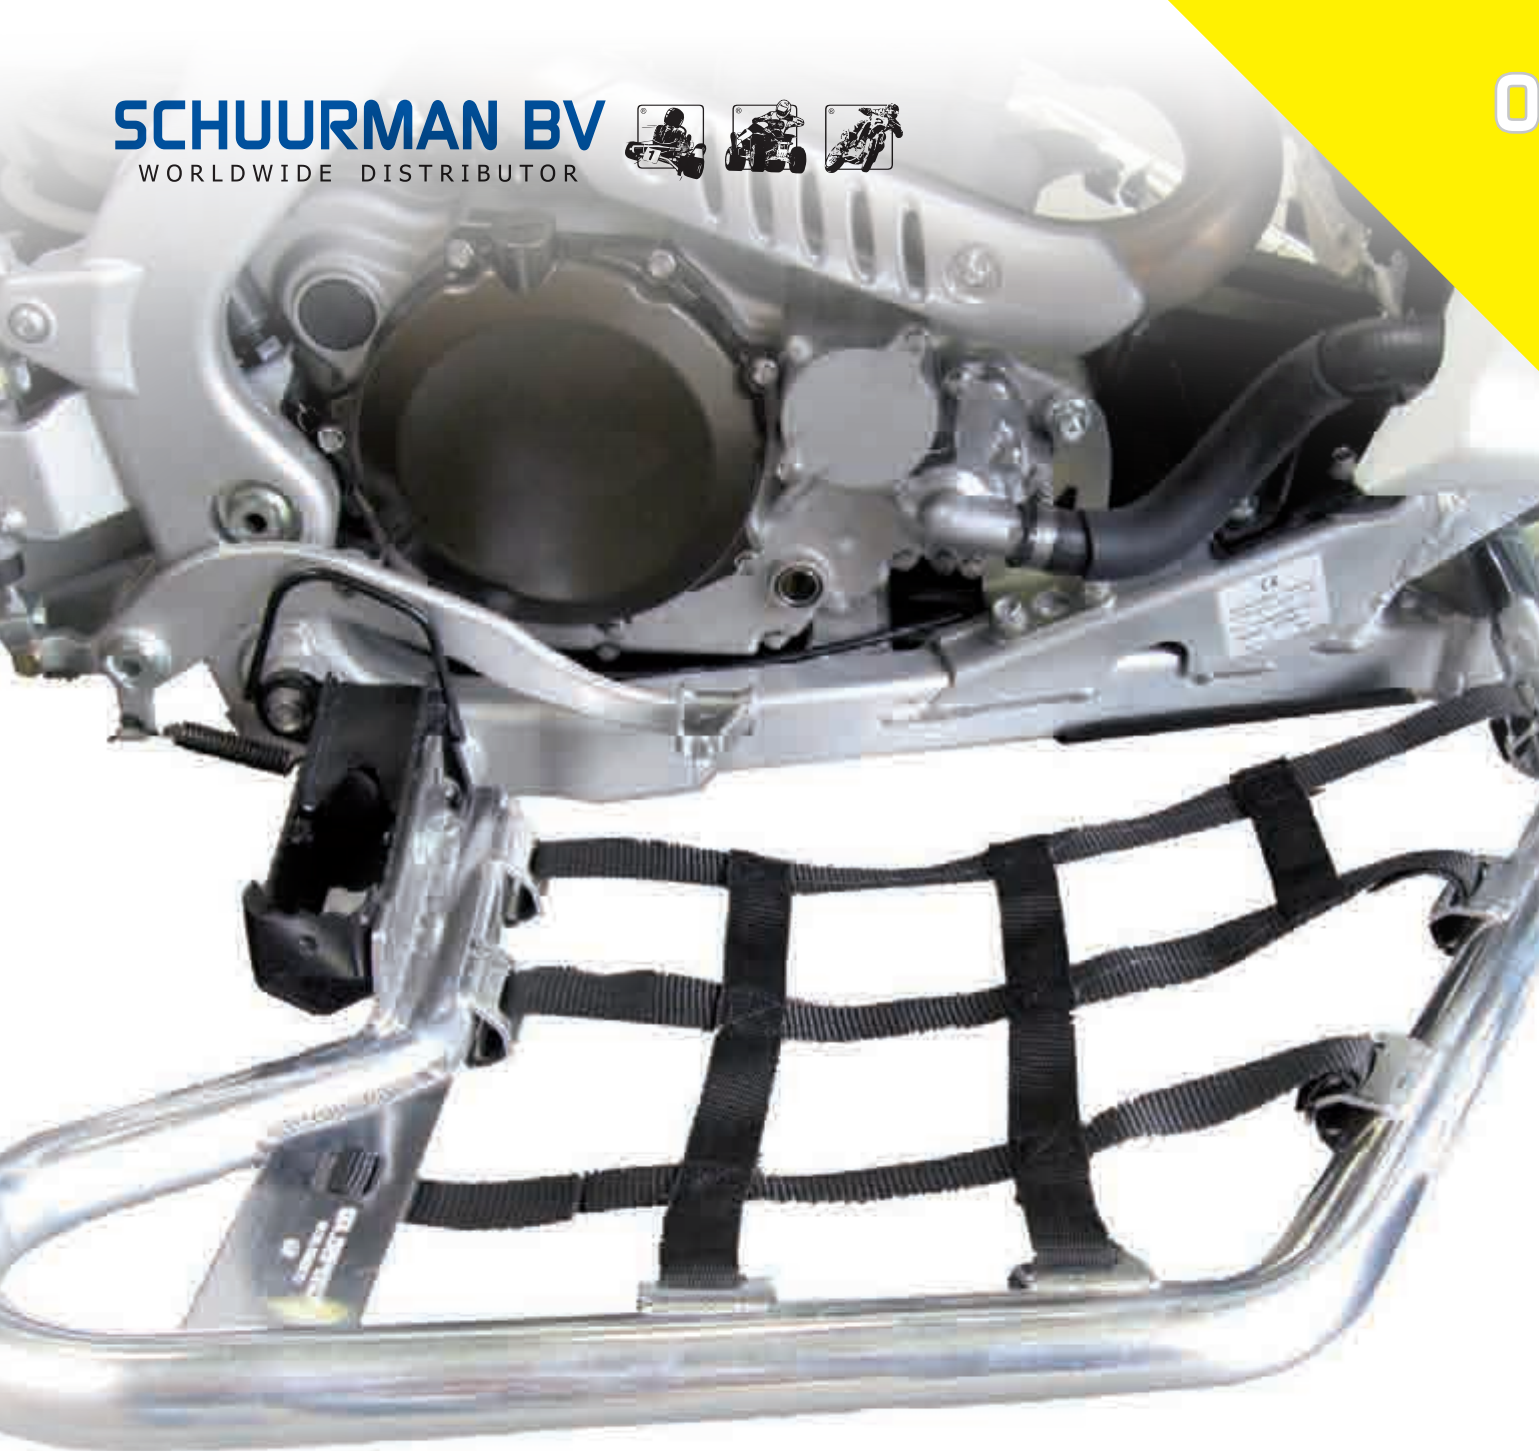

€298,00

94820

GS:CARBON WHEEL 8X8 3+5
4/115

€298,00

02.16

SCHUURMAN BV

WORLDWIDE DISTRIBUTOR

ATV Wheels BST